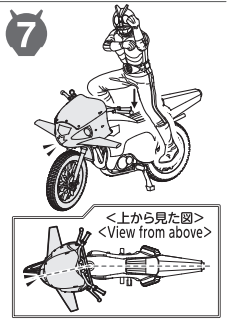

1

※デカールには水転写式デカールとマーキングシールの2種類があります。(番号は共通です) お好みに応じて、好きな方を選んでご使用ください。  
 \*There are two types of decals (water decals and marking stickers). (Numbers are the same.) Choose the type you prefer.

※○ 数字は水転写式デカール・マーキングシール番号です。( )内は反対側に貼る水転写式デカール・マーキングシール番号です。  
 \*○ is the water decal and marking sticker numbers. Numbers in parentheses ( ) are water decal and marking sticker numbers for the other side.

※余った水転写式デカール・マーキングシールはお好みで使用してください。  
 \*Please use remaining water decals and marking stickers as you like.