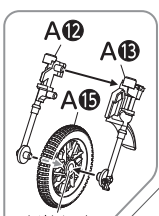

1

※デカールには水転写式デカールとマーキングシールの2種類があります。(番号は共通です) お好みに応じて、好きな方を選んでご使用ください。  
 \*There are two types of decals (water decals and marking stickers). (Numbers are the same.) Choose the type you prefer.

※○ 数字は水転写式デカール・マーキングシール番号です。( )内は反対側に貼る水転写式デカール・マーキングシール番号です。  
 \*○ is the water decal and marking sticker numbers. Numbers in parentheses ( ) are water decal and marking sticker numbers for the other side.