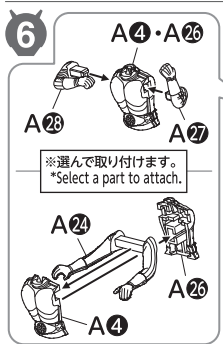

1

※デカールには水転写式デカールとマーキングシールの2種類があります。(番号は共通です) お好みに応じて、好きな方を選んでご使用ください。  
 \*There are two types of decals (water decals and marking stickers). (Numbers are the same.) Choose the type you prefer.

※○ 数字は水転写式デカール・マーキングシール番号です。( )内は反対側に貼る水転写式デカール・マーキングシール番号です。  
 \*○ is the water decal and marking sticker numbers. Numbers in parentheses ( ) are water decal and marking sticker numbers for the other side.

※余った水転写式デカール・マーキングシールはお好みで使用してください。  
 \*Please use remaining water decals and marking stickers as you like.