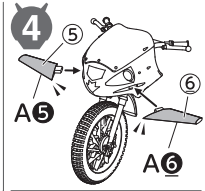

1

※デカールには水転写式デカールとマーキングシールの2種類があります。(番号は共通です) お好みに応じて、好きな方を選んでご使用ください。  
 \*There are two types of decals (water decals and marking stickers). (Numbers are the same.) Choose the type you prefer.

※○ 数字は水転写式デカール・マーキングシール番号です。( )内は反対側に貼る水転写式デカール・マーキングシール番号です。  
 \*○ is the water decal and marking sticker numbers. Numbers in parentheses ( ) are water decal and marking sticker numbers for the other side.