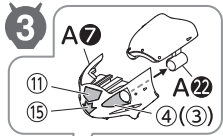

1

※デカールには水転写式デカールとマーキングシールの2種類があります。(番号は共通です) お好みに応じて、好きな方を選んでご使用ください。  
 \*There are two types of decals (water decals and marking stickers). (Numbers are the same.) Choose the type you prefer.

※○ 数字は水転写式デカール・マーキングシール番号です。( )内は反対側に貼る水転写式デカール・マーキングシール番号です。  
 \*○ is the water decal and marking sticker numbers. Numbers in parentheses ( ) are water decal and marking sticker numbers for the other side.