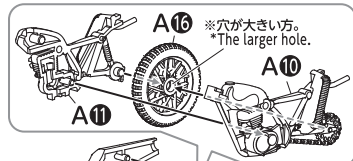

1

※デカールには水転写式デカールとマーキングシールの2種類があります。(番号は共通です) お好みに応じて、好きな方を選んでご使用ください。  
 \*There are two types of decals (water decals and marking stickers). (Numbers are the same.) Choose the type you prefer.

※○ 数字は水転写式デカール・マーキングシール番号です。( )内は反対側に貼る水転写式デカール・マーキングシール番号です。  
 \*○ is the water decal and marking sticker numbers. Numbers in parentheses ( ) are water decal and marking sticker numbers for the other side.