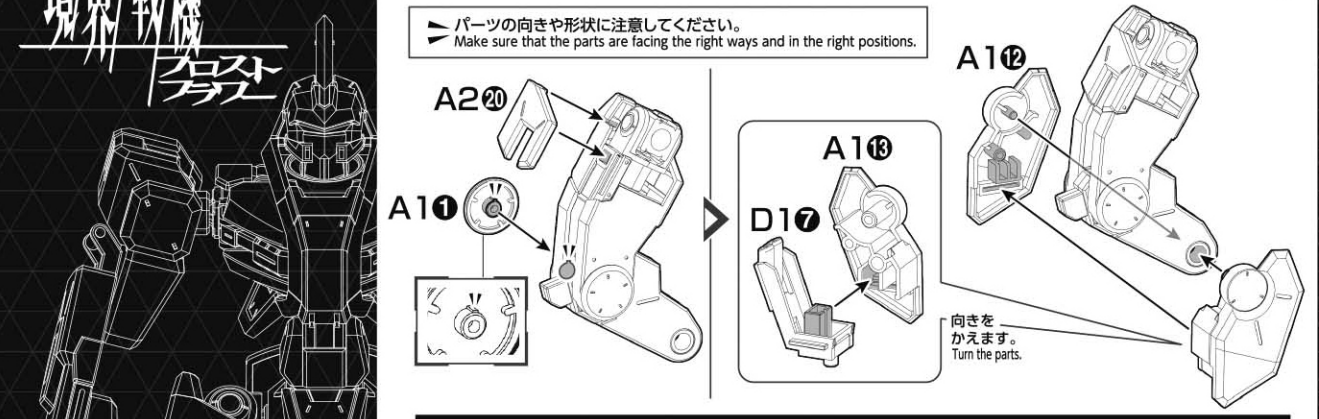

RIGHT LEG 右脚の組み立て RIGHT LEG ASSEMBLY