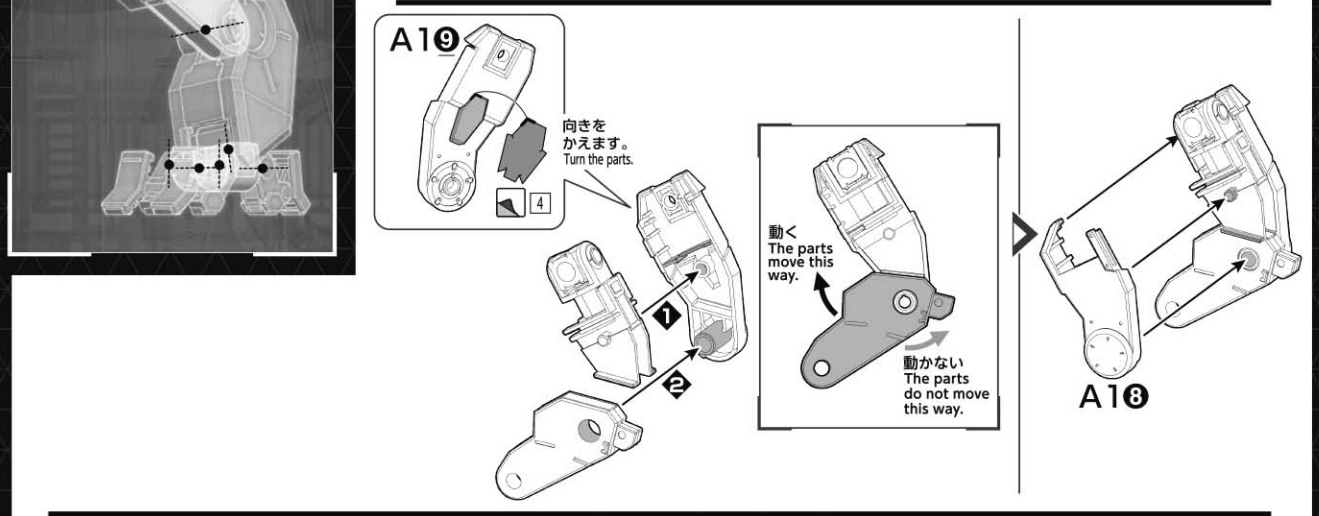

各部品はニッパーなどで、きれいに切り取りましょう。 Use modeling nippers to trim the excess runner from each part.

パーツリスト Parts list (×印は使用しないパーツです。 × indicates parts not needed.)

A1パーツ A1 Parts (PS)	A2パーツ A2 Parts (PS)	Bパーツ B Parts (PS)	Cパーツ C Parts (PS)
D1パーツ D1 Parts (PS)	D2パーツ D2 Parts (PS)	E1パーツ E1 Part (PS)	F1パーツ F1 Parts (PS)
D1パーツ D1 Parts (PS)	D2パーツ D2 Parts (PS)	E2パーツ E2 Parts (PS)	F2パーツ F2 Parts (PS)
		シールA / Stickers A	
		シールB / Stickers B	

※部品の向きや左右など、イラストをよく見て組み立ててください。 ※形状が似ているパーツがありますので番号を確認し、順番に組み立ててください。 Refer to the illustrations and pay attention to parts orientation/direction during assembly. Check the part numbers and follow the assembly order.

組み立て中に使用されているアイコン Symbols used in instructions

- 1 Follow the numerical order
- 2 Build specified number of parts
- 3 Select a part to attach

RIGHT LEG 右脚の組み立て RIGHT LEG ASSEMBLY

LEFT LEG 左脚の組み立て LEFT LEG ASSEMBLY