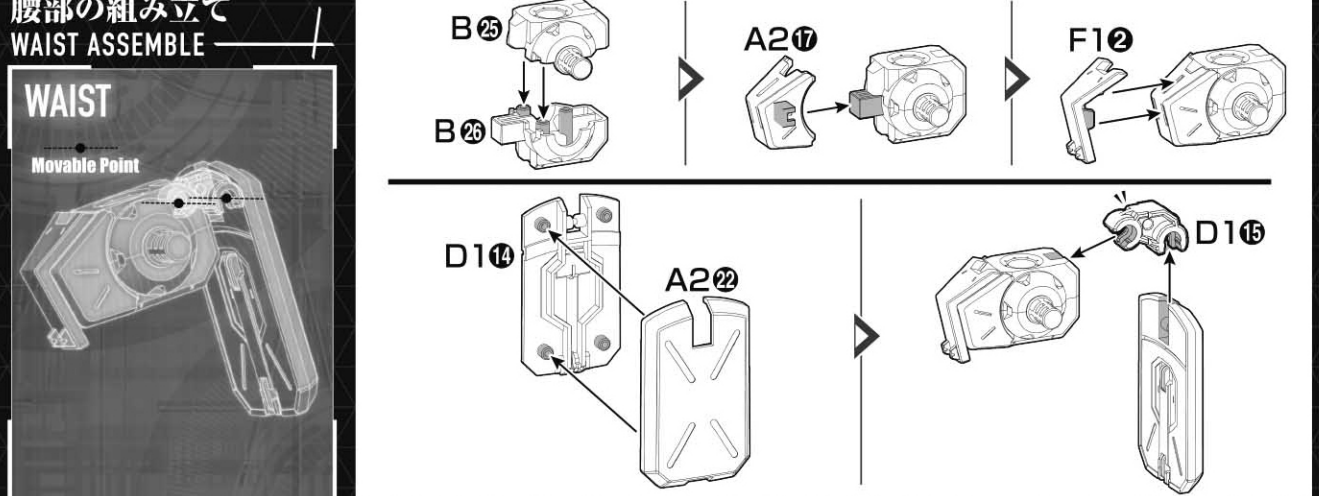

各部品はニッパーなどで、きれいに切り取りましょう。 Use modeling nippers to trim the excess runner from each part.

パーツリスト Parts list (×印は使用しないパーツです。 × indicates parts not needed.)

A1パーツ A1 Parts (PS)	A2パーツ A2 Parts (PS)	Bパーツ B Parts (PS)	Cパーツ C Parts (PS)
D1パーツ D1 Parts (PS)	D2パーツ D2 Parts (PS)	E1パーツ E1 Part (PS)	F1パーツ F1 Parts (PS)
D1パーツ D1 Parts (PS)	D2パーツ D2 Parts (PS)	E2パーツ E2 Parts (PS)	F2パーツ F2 Parts (PS)
		シールA / Stickers A	
		シールB / Stickers B	

※部品の向きや左右など、イラストをよく見て組み立ててください。 ※形状が似ているパーツがありますので番号を確認し、順番に組み立ててください。 Refer to the illustrations and pay attention to parts orientation/direction during assembly. Check the part numbers and follow the assembly order.

組み立て中に使用されているアイコン Symbols used in instructions

- 1 Follow the numerical order
- 2 Build specified number of parts
- 3 Select a part to attach

RIGHT LEG 右脚の組み立て RIGHT LEG ASSEMBLY

LEFT LEG 左脚の組み立て LEFT LEG ASSEMBLY