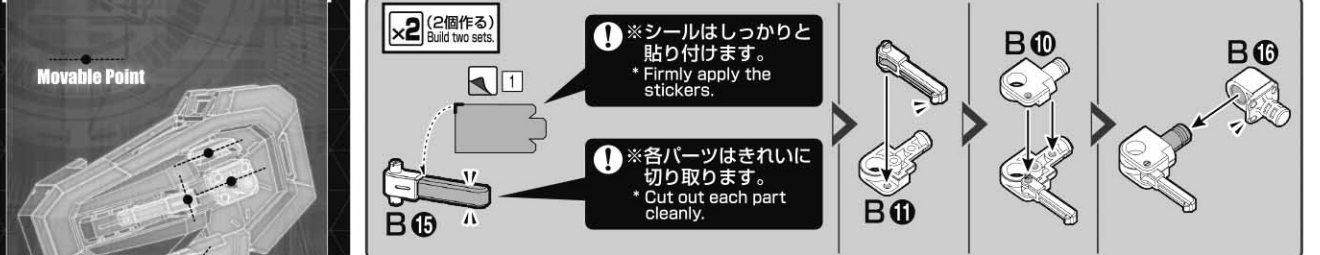

各部品はニッパーなどで、きれいに切り取りましょう。 Use modeling nippers to trim the excess runner from each part.

パーツリスト Parts list (×印は使用しないパーツです。 × indicates parts not needed.)

A1パーツ A1 Parts (PS)	A2パーツ A2 Parts (PS)	Bパーツ B Parts (PS)	Cパーツ C Parts (PS)
D1パーツ D1 Parts (PS)	D2パーツ D2 Parts (PS)	E1パーツ E1 Part (PS)	F1パーツ F1 Parts (PS)
D1パーツ D1 Parts (PS)	D2パーツ D2 Parts (PS)	E2パーツ E2 Parts (PS)	F2パーツ F2 Parts (PS)
		シールA / Stickers A	
		シールB / Stickers B	

※部品の向きや左右など、イラストをよく見て組み立ててください。 ※形状が似ているパーツがありますので番号を確認し、順番に組み立ててください。 Refer to the illustrations and pay attention to parts orientation/direction during assembly. Check the part numbers and follow the assembly order.

組み立て中に使用されているアイコン Symbols used in instructions

- 1 Follow the numerical order
- 2 Build specified number of parts
- 3 Select a part to attach

RIGHT LEG 右脚の組み立て RIGHT LEG ASSEMBLY

LEFT LEG 左脚の組み立て LEFT LEG ASSEMBLY

BODY ボディの組み立て BODY ASSEMBLY

ARMS 両腕の組み立て ARMS ASSEMBLY