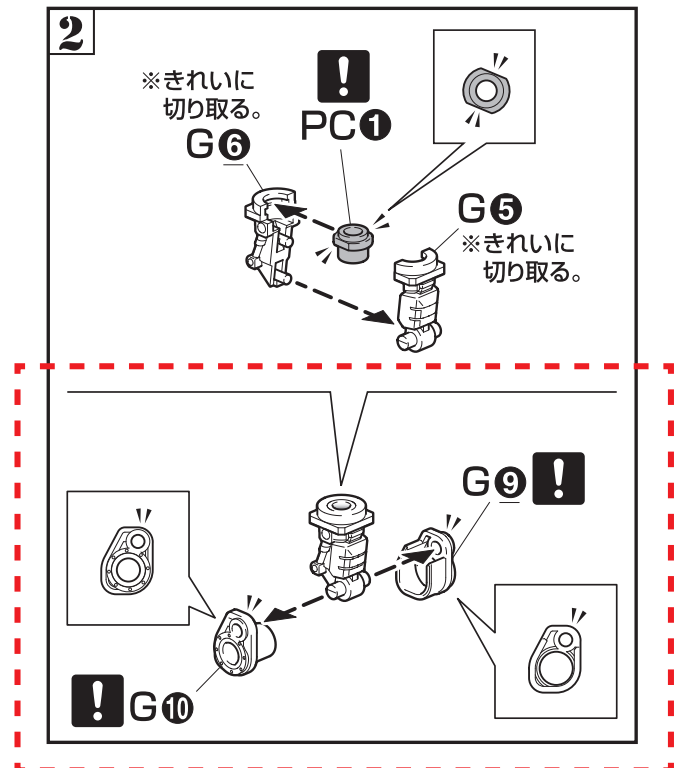

装甲騎兵ボトムズ「1/20スケール スコープドッグ」 取扱説明書の誤表記に関するお知らせ

平素は弊社商品に格別なるご高配を賜り、厚くお礼申し上げます。

2013年1月に再生産させて頂きました装甲騎兵ボトムズ「1/20スケール スコープドッグ」の取扱説明書に誤表記がありました。下記の正誤表をご覧の上、組み立てて頂けますようお願い致します。

ここにご連絡を申し上げますと共に、謹んでお詫び申し上げます。

何卒ご理解賜りますとともに、ご了承くださいますようお願い申し上げます。

- 該当商品：装甲騎兵ボトムズ「1/20スケール スコープドッグ」
- JANコード：4543112-49841-0
- 該当箇所：取扱説明書12ページ [右腕の組み立て01] 07-2
- 誤表記内容：説明図及び部品番号の間違い

誤

正

G9・G10を使用します。