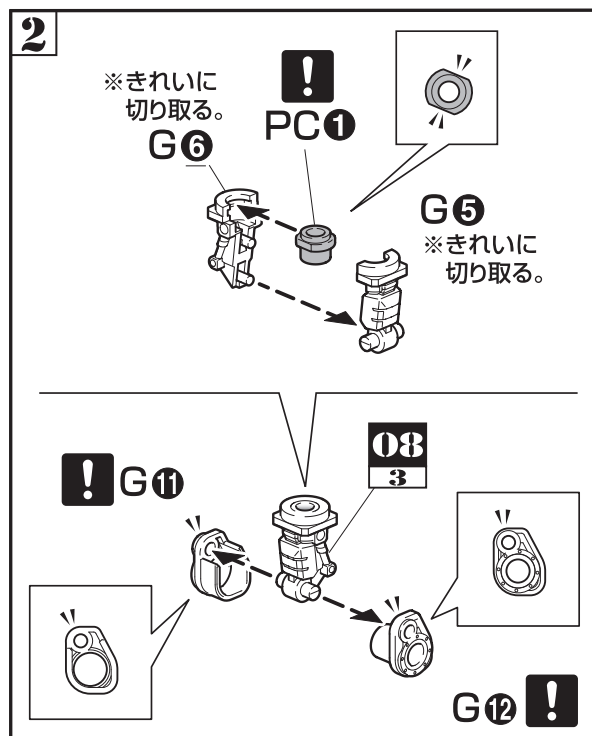

装甲騎兵ボトムズ「1/20スケール スコープドッグ」 取扱説明書の誤表記に関するお知らせ

平素は弊社商品に格別なるご高配を賜り、厚くお礼申し上げます。

2013年1月に再生産させて頂きました装甲騎兵ボトムズ「1/20スケール スコープドッグ」の取扱説明書に誤表記がありました。下記の正誤表をご覧の上、組み立てて頂けますようお願い致します。

ここにご連絡を申し上げますと共に、謹んでお詫び申し上げます。

何卒ご理解賜りますとともに、ご了承くださいますようお願い申し上げます。

- 該当商品：装甲騎兵ボトムズ「1/20スケール スコープドッグ」
- JANコード：4543112-49841-0
- 該当箇所：取扱説明書12ページ [右腕の組み立て01] 07-2
- 誤表記内容：説明図及び部品番号の間違い

誤

正

G9・G10を使用します。