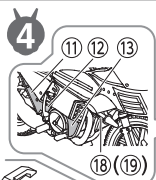

※○数字はデカール番号です。
()内は反対側に貼るデカール番号です。
*○ is the decal numbers.
Numbers in parentheses () are
decal numbers for the other side.

※余ったデカールはお好みで使用してください。
*Please use remaining decals as you like.