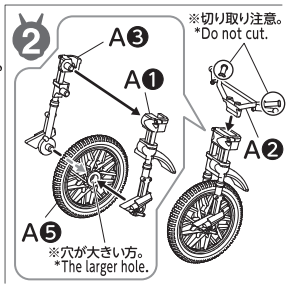

※○数字はデカール番号です。
()内は反対側に貼るデカール番号です。
*○ is the decal numbers.
Numbers in parentheses () are
decal numbers for the other side.

※余ったデカールはお好みで使用してください。
*Please use remaining decals as you like.