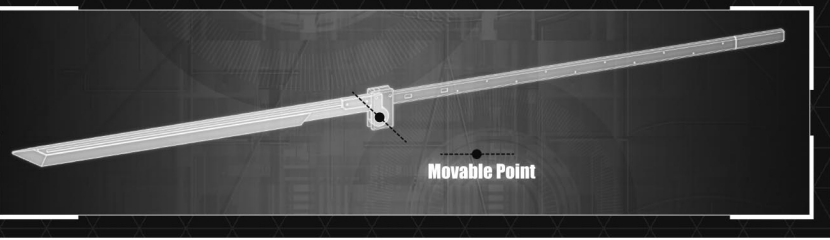

※反対側も同様に取り付けることができます。
* Attachable to the opposite side in the same way.

※「HG 1/72 境界戦機ウェポンセット」以外の商品は全て別売りです。取り付け方は一例です。商品によっては取り付けができない場合もありますのでご了承ください。 ※一部の画像はバンダイプラモデルアクションベース5 (別売り) を使用しています。 ※画像の完成品は塗装してあります。 ※画像はイメージです。
* All products apart from "HG 1/72 AMAIM WARRIOR AT THE BORDERLINE WEAPON SET" are sold separately. The images show examples of how parts can be attached. Please note that some parts may not work with this product. * Some images show the product on the Action Base 5 (sold separately). * The completed product in the image has been painted. * The images are for illustrative purposes only.