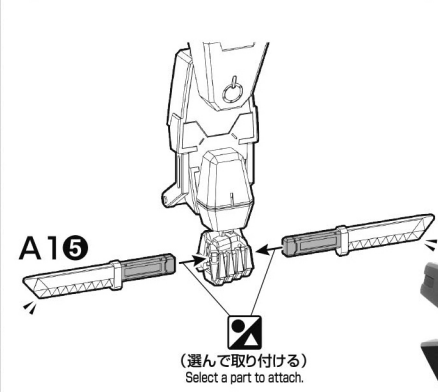

※右手に持たせる場合は、各商品のハンドパーツをご使用ください。
* Use the hand parts for each product to hold it in the right hand.

※画像は参考のために完成したものを使用しています。
* This image of a completed model is for reference.

※右手に持たせる場合は、各商品のハンドパーツをご使用ください。
* Use the hand parts for each product to hold it in the right hand.

※反対側も同様に取り付けることができます。
* Attachable to the opposite side in the same way.

※「HG 1/72 境界戦機ウェポンセット」以外の商品は全て別売りです。取り付け方は一例です。商品によっては取り付けができない場合もありますのでご了承ください。 ※一部の画像はバンダイプラモデルアクションベース5 (別売り) を使用しています。 ※画像の完成品は塗装してあります。 ※画像はイメージです。
* All products apart from "HG 1/72 AMAIM WARRIOR AT THE BORDERLINE WEAPON SET" are sold separately. The images show examples of how parts can be attached. Please note that some parts may not work with this product. * Some images show the product on the Action Base 5 (sold separately). * The completed product in the image has been painted. * The images are for illustrative purposes only.