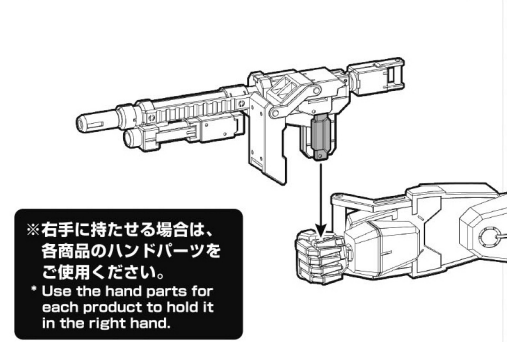

●この商品には、「HG 1/72 境界戦機ウェポンセット」が1セットのみ入っています。●画像と商品とは多少異なりますのでご了承ください。
 ●This package contains one set of "HG 1/72 AMAIM WARRIOR AT THE BORDERLINE WEAPON SET" only. ●The actual product may vary slightly from the images.
 ●.....キャンペーンを実施する場合があります。応募する際に使用するものとさせていただきます。(Valid only in Japan.)

※右手に持たせる場合は、各商品のハンドパーツをご使用ください。
* Use the hand parts for each product to hold it in the right hand.

※画像は参考のために完成したものを使用しています。
* This image of a completed model is for reference.

※右手に持たせる場合は、各商品のハンドパーツをご使用ください。
* Use the hand parts for each product to hold it in the right hand.