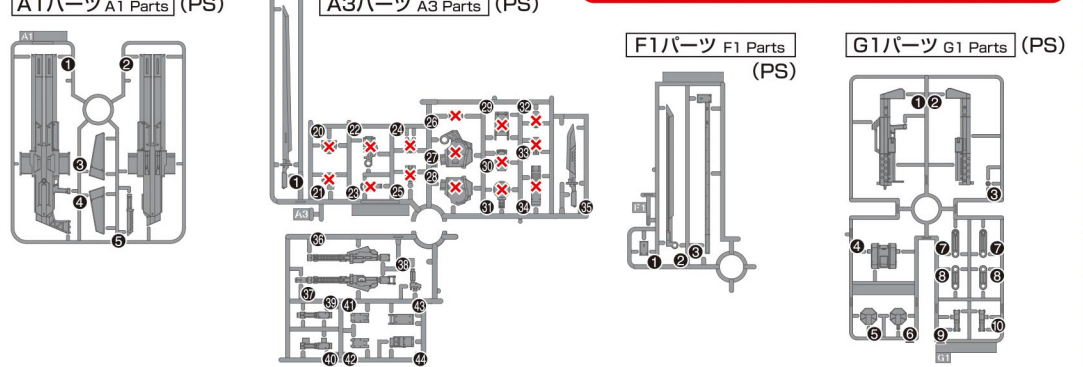

注意
お買い上げのお客様へ 必ずお読みください。
●本商品の対象年齢は15才以上です。対象年齢未満のお子様には絶対に与えないでください。
●小さな部品がありますので、小さなお子様で誤って飲み込まないように注意してください。窒息などの危険があります。
●袋を頭からかぶったり、顔を覆ったりしないでください。窒息する恐れがあります。
●尖った部分や鋭い部分がありますので、取り扱いや保管場所に注意してください。思わぬケガをする恐れがあります。

CAUTION
Read the following instructions before use.
●This product is for 15 years old and up. Not suitable for children under this age.
●This product contains small parts. Be careful to prevent children from accidentally swallowing them in order to avoid choking.
●Never cover your face with the plastic bag to avoid suffocation.
●Pay attention to sharp parts and edges.
Handle and store them with care to avoid injury.

組立てる時の注意 ●組立てる前に説明書をよく読みましょう。●部品は番号を確認し、ニッパーなどできれいに切り取りましょう。●部品の加工の際の刃物、工具、塗料、接着剤などのご使用にあたっては、それぞれの取扱説明書をよく読んで正しく使用してください。●塗料にはより安全な「水性塗料」のご使用をおすすめします。●尖った先端や薄い縁部に触れながらの組み立てには十分ご注意ください。●この商品には道具類は入っていませんので、別にご用意ください。

パーツリスト Parts list (×印は使用しないパーツです。× indicates parts not needed.)
※A3パーツは、製造工程上分割されておりますので、本書のパーツリストを参考にパーツ番号をご確認ください。
※The A3 parts runner has been divided from manufacturing. Please use the parts list as a reference for the parts numbers.

●この商品には、「HG 1/72 境界戦機ウェポンセット」が1セットのみ入っています。●画像と商品とは多少異なりますのでご了承ください。
●This package contains one set of "HG 1/72 AMAIM WARRIOR AT THE BORDERLINE WEAPON SET" only. ●The actual product may vary slightly from the images.
●.....キャンペーンを実施する場合があります。応募する際に使用するものとさせていただきます。(Valid only in Japan.)