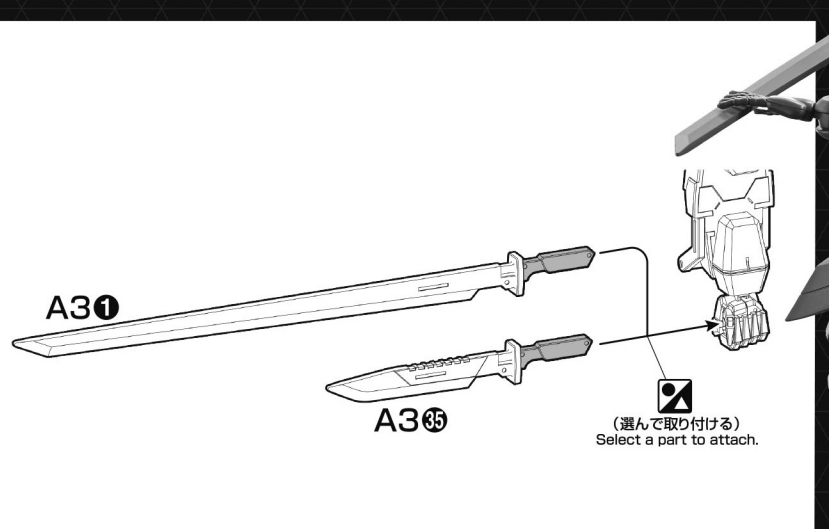

※右手に持たせる場合は、各商品のハンドパーツをご使用ください。
* Use the hand parts for each product to hold it in the right hand.

※画像は参考のために完成したものを使用しています。
* This image of a completed model is for reference.

※右手に持たせる場合は、各商品のハンドパーツをご使用ください。
* Use the hand parts for each product to hold it in the right hand.

※反対側も同様に取り付けることができます。
* Attachable to the opposite side in the same way.

※「HG 1/72 境界戦機ウェポンセット」以外の商品は全て別売りです。取り付け方は一例です。商品によっては取り付けができない場合もありますのでご了承ください。 ※一部の画像はバンダイプラモデルアクションベース5 (別売り) を使用しています。 ※画像の完成品は塗装してあります。 ※画像はイメージです。
* All products apart from "HG 1/72 AMAIM WARRIOR AT THE BORDERLINE WEAPON SET" are sold separately. The images show examples of how parts can be attached. Please note that some parts may not work with this product. * Some images show the product on the Action Base 5 (sold separately). * The completed product in the image has been painted. * The images are for illustrative purposes only.