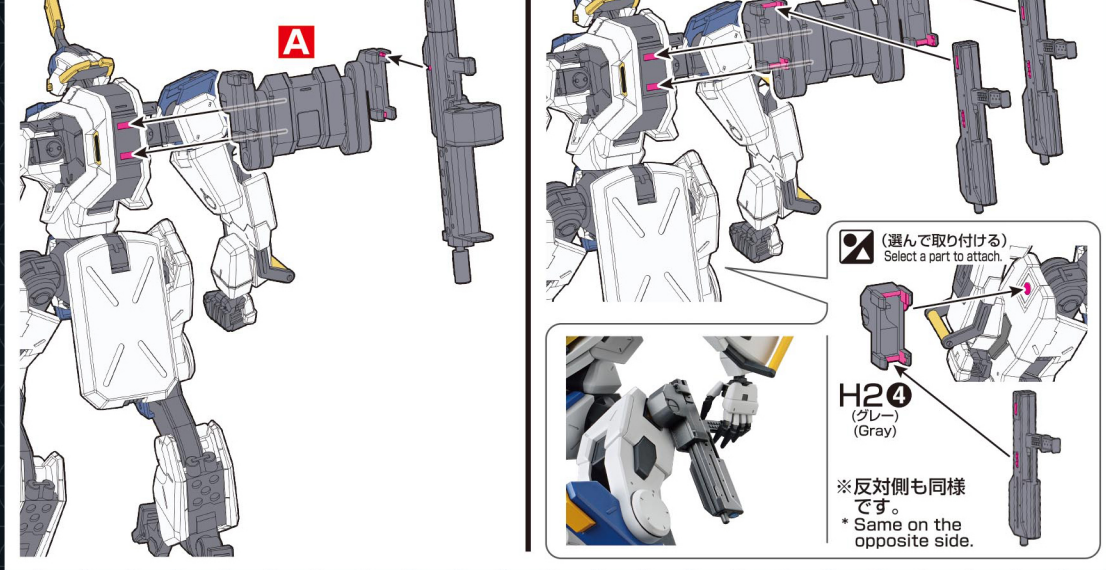

●この商品には、「HG 1/72 境界戦機ウェポンセット」が1セットのみ入っています。●画像と商品とは多少異なりますのでご了承ください。
 ●This package contains one set of "HG 1/72 AMAIM WARRIOR AT THE BORDERLINE WEAPON SET" only. ●The actual product may vary slightly from the images.
 ●.....キャンペーンを実施する場合があります。応募する際に使用するものとさせていただきます。(Valid only in Japan.)