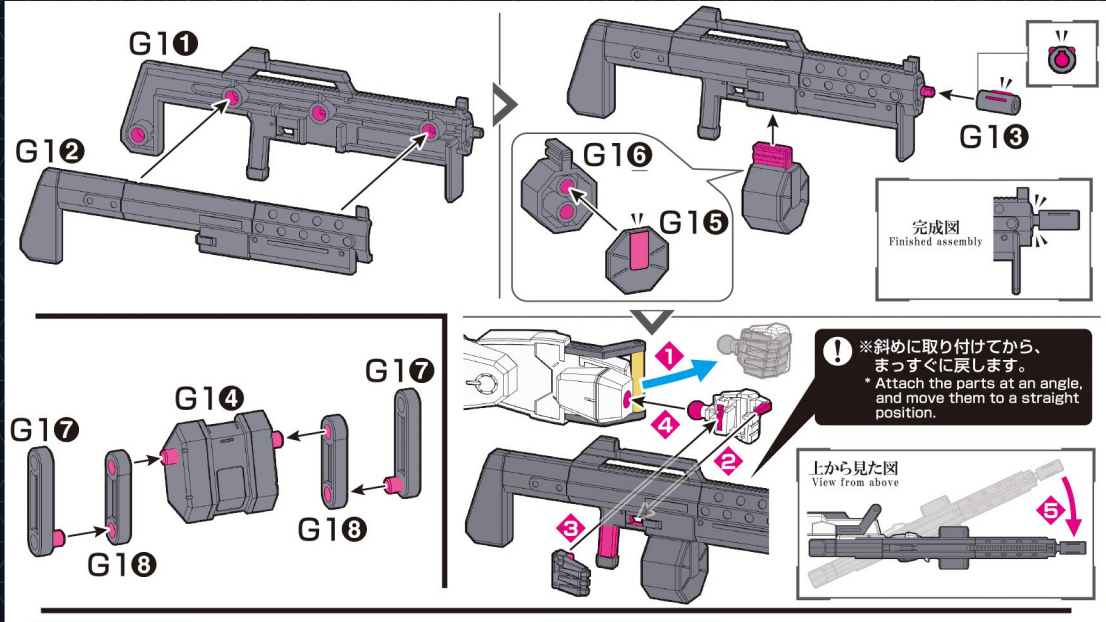

●この商品には、「HG 1/72 境界戦機ウェポンセット」が1セットのみ入っています。●画像と商品とは多少異なりますのでご了承ください。
 ●This package contains one set of "HG 1/72 AMAIM WARRIOR AT THE BORDERLINE WEAPON SET" only. ●The actual product may vary slightly from the images.
 ●.....キャンペーンを実施する場合があります。応募する際に使用するものとさせていただきます。(Valid only in Japan.)