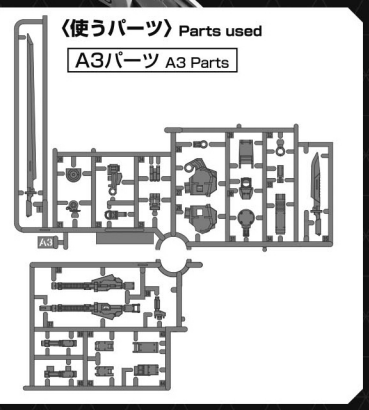

パーツリスト Parts list (×印は使用しないパーツです。× indicates parts not needed.)
 ※A3パーツは、製造工程上分割されておりますので、本書のパーツリストを参考にパーツ番号をご確認ください。
 ※The A3 parts runner has been divided from manufacturing. Please use the parts list as a reference for the parts numbers.

●この商品には、「HG 1/72 境界戦機ウェポンセット」が1セットのみ入っています。●画像と商品とは多少異なりますのでご了承ください。
 ●This package contains one set of "HG 1/72 AMAIM WARRIOR AT THE BORDERLINE WEAPON SET" only. ●The actual product may vary slightly from the images.
 ●.....キャンペーンを実施する場合があります。応募する際に使用するものとさせていただきます。(Valid only in Japan.)

※右手に持たせる場合は、各商品のハンドパーツをご使用ください。
* Use the hand parts for each product to hold it in the right hand.

※画像は参考のために完成したものを使用しています。
* This image of a completed model is for reference.

※右手に持たせる場合は、各商品のハンドパーツをご使用ください。
* Use the hand parts for each product to hold it in the right hand.