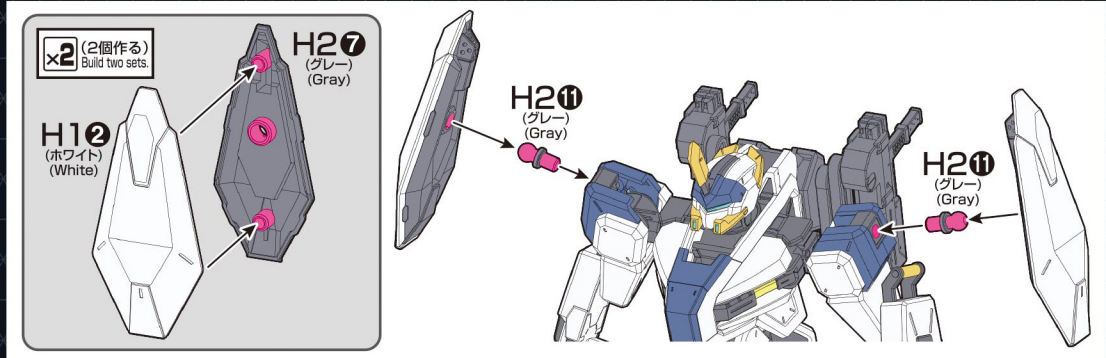

●この商品には、「HG 1/72 境界戦機ウェポンセット」が1セットのみ入っています。●画像と商品とは多少異なりますのでご了承ください。
 ●This package contains one set of "HG 1/72 AMAIM WARRIOR AT THE BORDERLINE WEAPON SET" only. ●The actual product may vary slightly from the images.
 ●.....キャンペーンを実施する場合があります。応募する際に使用するものとさせていただきます。(Valid only in Japan.)