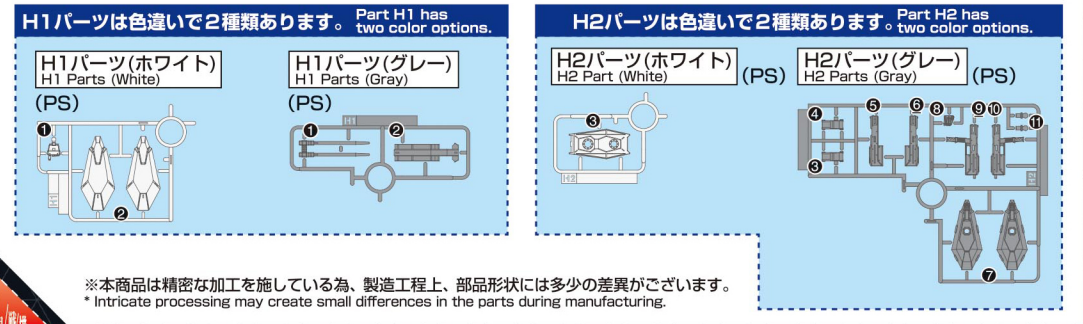

●この商品には、「HG 1/72 境界戦機ウェポンセット」が1セットのみ入っています。●画像と商品とは多少異なりますのでご了承ください。
 ●This package contains one set of "HG 1/72 AMAIM WARRIOR AT THE BORDERLINE WEAPON SET" only. ●The actual product may vary slightly from the images.
 ●.....キャンペーンを実施する場合があります。応募する際に使用するものとさせていただきます。(Valid only in Japan.)