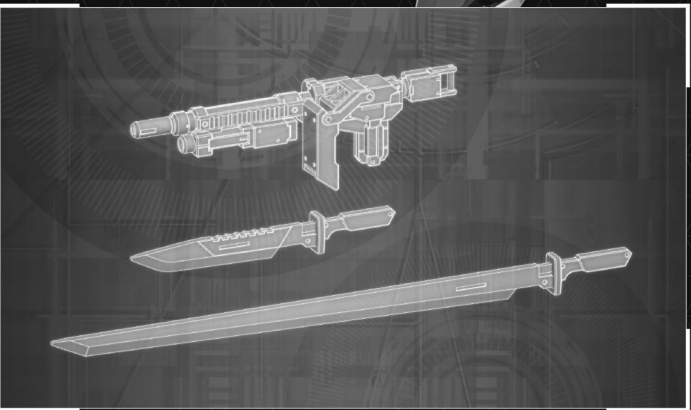

※画像は参考のために完成したものを使用しています。
* This image of a completed model is for reference.

※右手に持たせる場合は、各商品のハンドパーツをご使用ください。
* Use the hand parts for each product to hold it in the right hand.