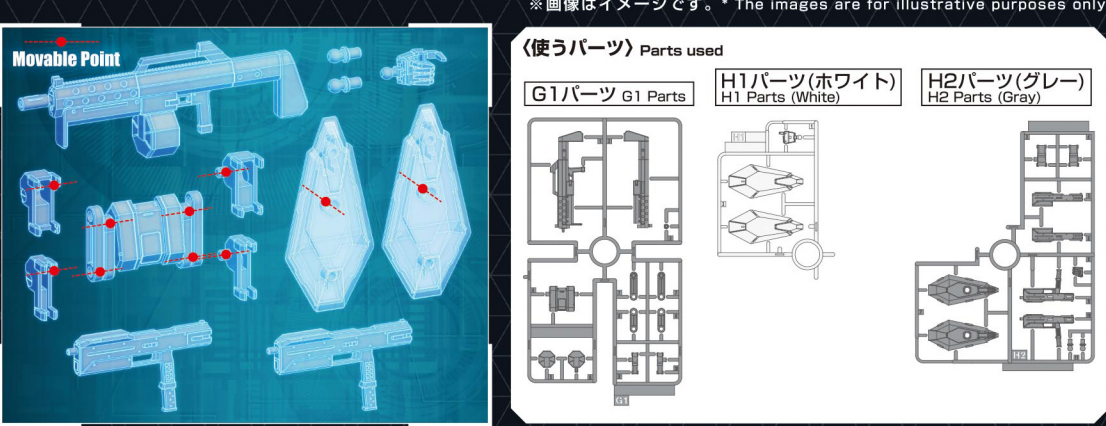

●この商品には、「HG 1/72 境界戦機ウェポンセット」が1セットのみ入っています。●画像と商品とは多少異なりますのでご了承ください。
 ●This package contains one set of "HG 1/72 AMAIM WARRIOR AT THE BORDERLINE WEAPON SET" only. ●The actual product may vary slightly from the images.
 ●.....キャンペーンを実施する場合があります。応募する際に使用するものとさせていただきます。(Valid only in Japan.)