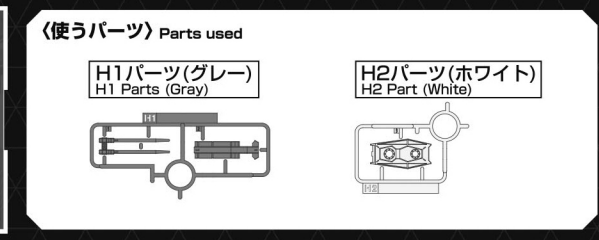

※右手に持たせる場合は、各商品のハンドパーツをご使用ください。
* Use the hand parts for each product to hold it in the right hand.

※画像は参考のために完成したものを使用しています。
* This image of a completed model is for reference.

※右手に持たせる場合は、各商品のハンドパーツをご使用ください。
* Use the hand parts for each product to hold it in the right hand.

※反対側も同様に取り付けることができます。
* Attachable to the opposite side in the same way.

※「HG 1/72 境界戦機ウェポンセット」以外の商品は全て別売りです。取り付け方は一例です。商品によっては取り付けができない場合もありますのでご了承ください。 ※一部の画像はバンダイプラモデルアクションベース5 (別売り) を使用しています。 ※画像の完成品は塗装してあります。 ※画像はイメージです。
* All products apart from "HG 1/72 AMAIM WARRIOR AT THE BORDERLINE WEAPON SET" are sold separately. The images show examples of how parts can be attached. Please note that some parts may not work with this product. * Some images show the product on the Action Base 5 (sold separately). * The completed product in the image has been painted. * The images are for illustrative purposes only.