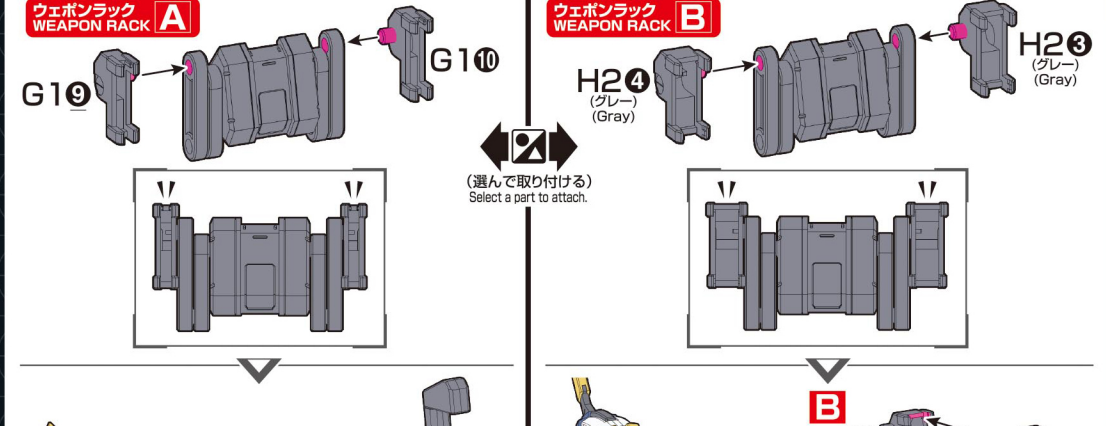

●この商品には、「HG 1/72 境界戦機ウェポンセット」が1セットのみ入っています。●画像と商品とは多少異なりますのでご了承ください。
 ●This package contains one set of "HG 1/72 AMAIM WARRIOR AT THE BORDERLINE WEAPON SET" only. ●The actual product may vary slightly from the images.
 ●.....キャンペーンを実施する場合があります。応募する際に使用するものとさせていただきます。(Valid only in Japan.)